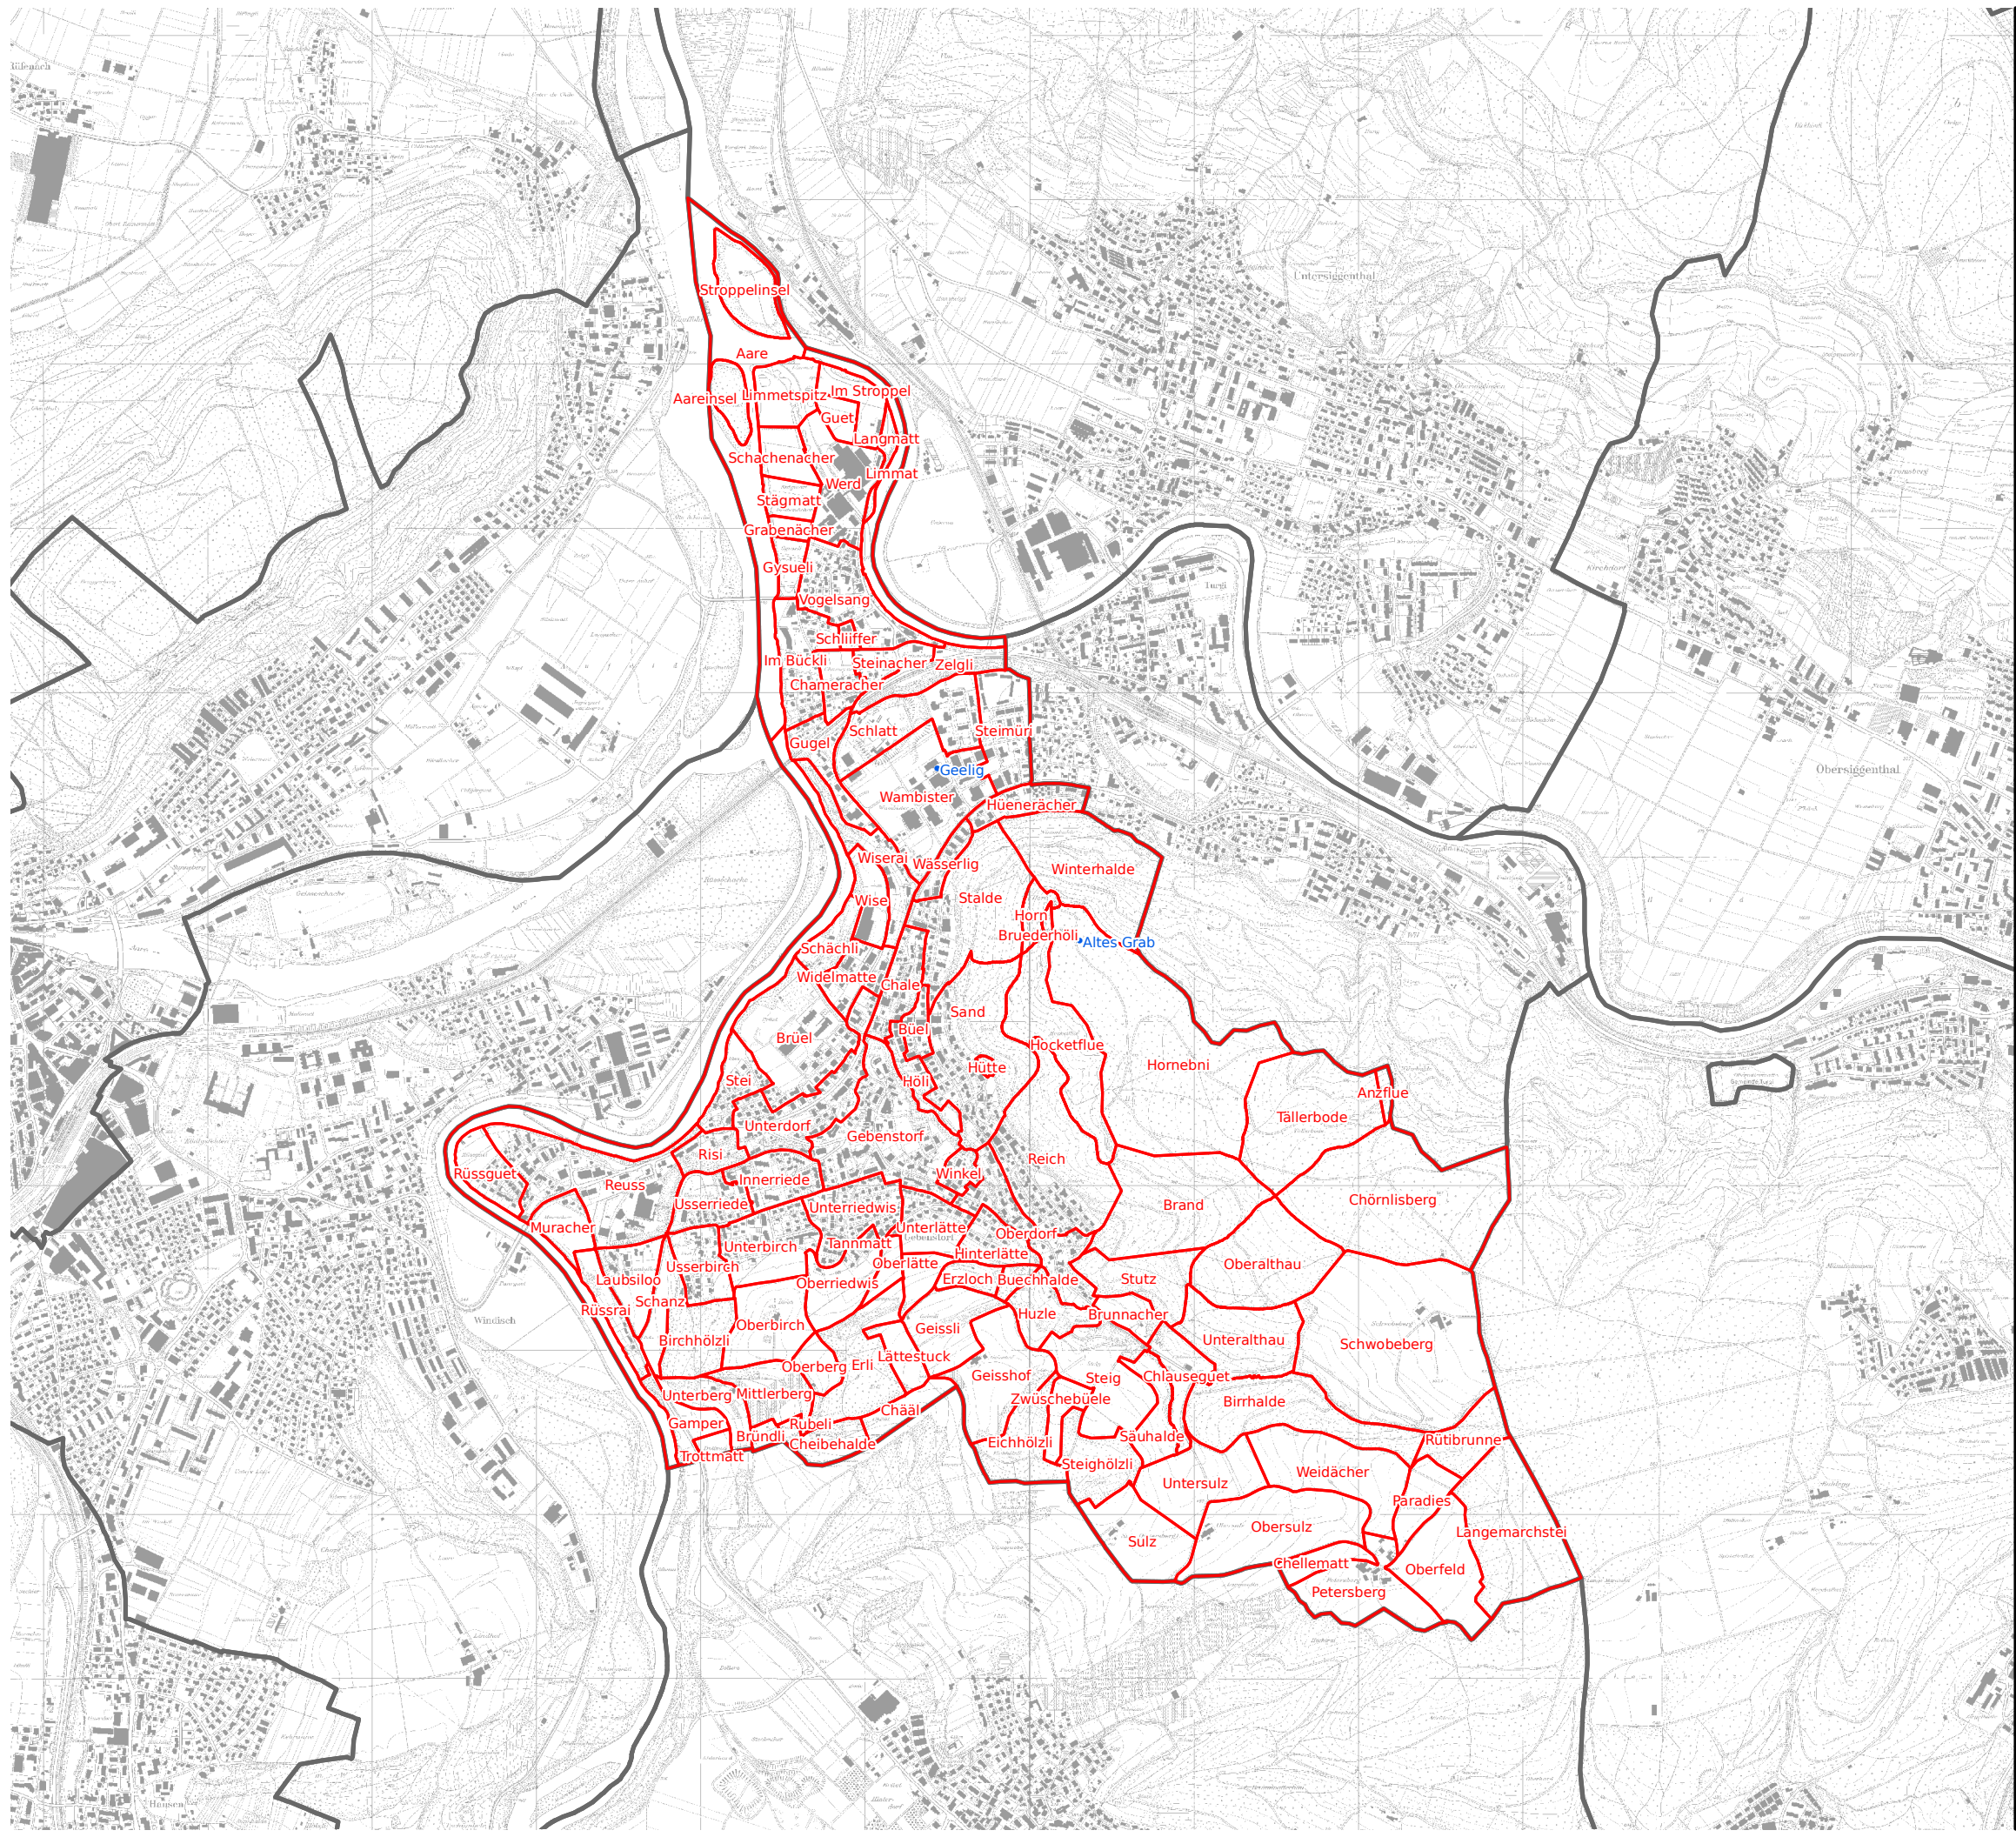

# Gebenstorf Flur- und Geländennamen

- Geländename
- ▭ Flurname
- ▭ Gemeinde

Masstab: 1:20'000  
0 415 830 Meter